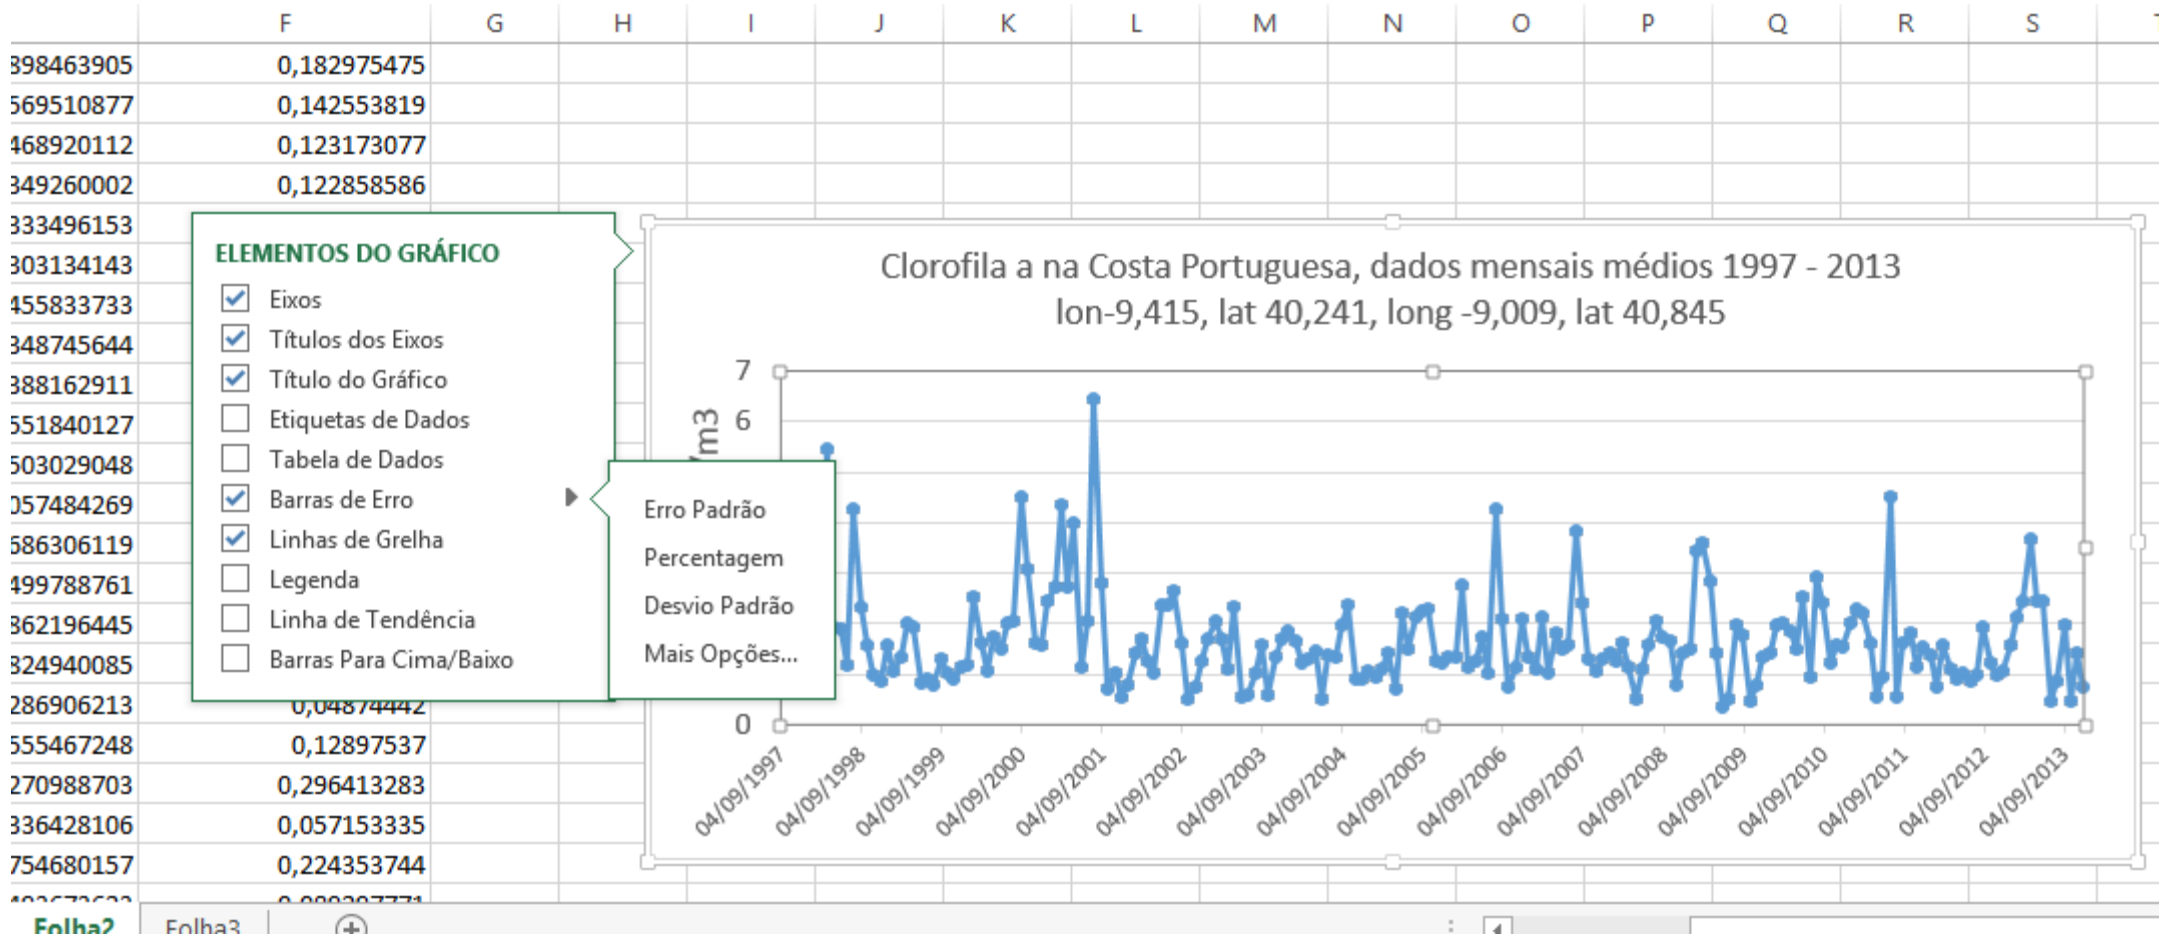

Gráficos Médias com desvio padrão

Pf vejam também o help do excel

Figuras dadas como exemplo, não têm a ver com o vosso trabalho

Imprimir Edição

ESTRUTURA FORMATAR

Dinâmicas Tabela Ilustrações Loja As Minhas Aplicações

Gráficos Recomendados Gráficos PivotChart Vista Avançada Gráfico de Linhas Gráfico de Colunas Perda/Ganho Segmentação de Dados Linha Cronológica Hiperligação

Relatórios Gráfico

fx

Introduzir o desvio padrão

- Escolher dentro do menu Error bar, opção Custom
- Aparece uma janela na opção Custom, para a qual fazem copy da coluna onde têm os valores do desvio padrão

Concluir o gráfico incluindo o desvio padrão