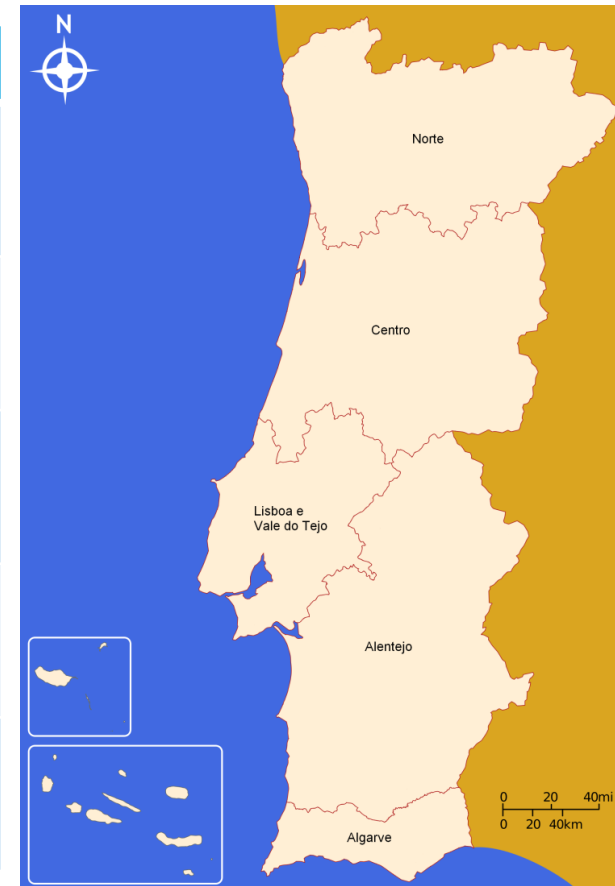

PROGRAMAS REGIONAIS

Comissão de Coordenação e Desenvolvimento Regional (CCDR)	
CCDR Norte (CCDRn) https://www.ccdr-n.pt/	
CCDR Centro (CCDRc) http://www.ccdrc.pt/	
CCDR Lisboa e Vale do Tejo (CCDRLVT) http://www.ccdr-lvt.pt	
CCDR Alentejo (CCDRAlentejo) http://webb.ccdr-a.gov.pt/	
CCDR Algarve (CCDRAlg) http://www.ccdr-alg.pt