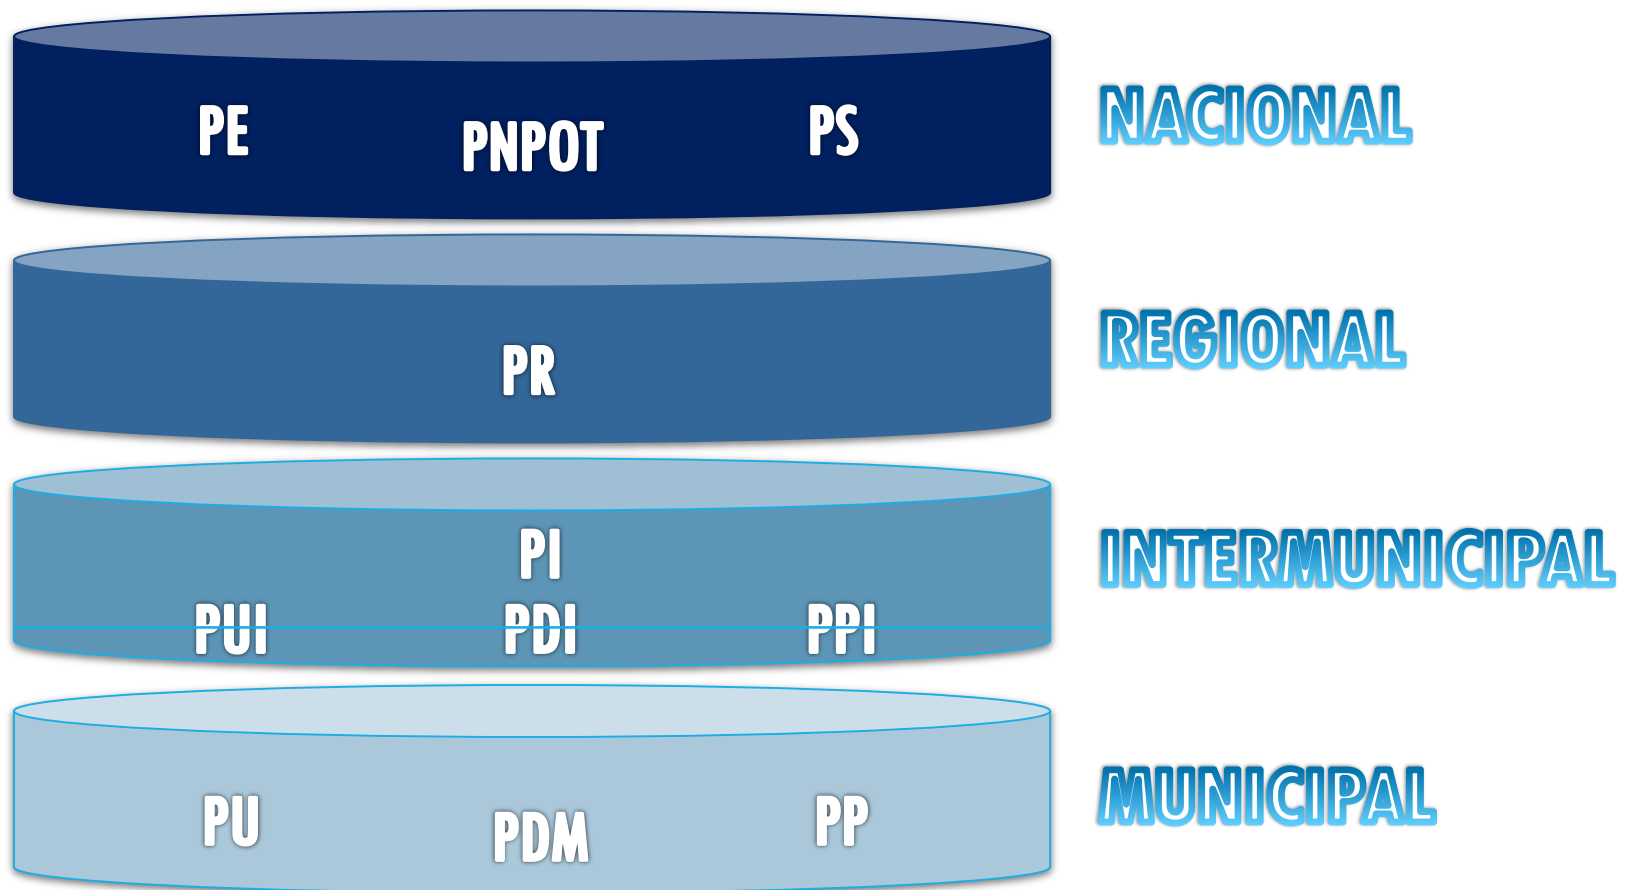

SISTEMA DE GESTÃO TERRITORIAL